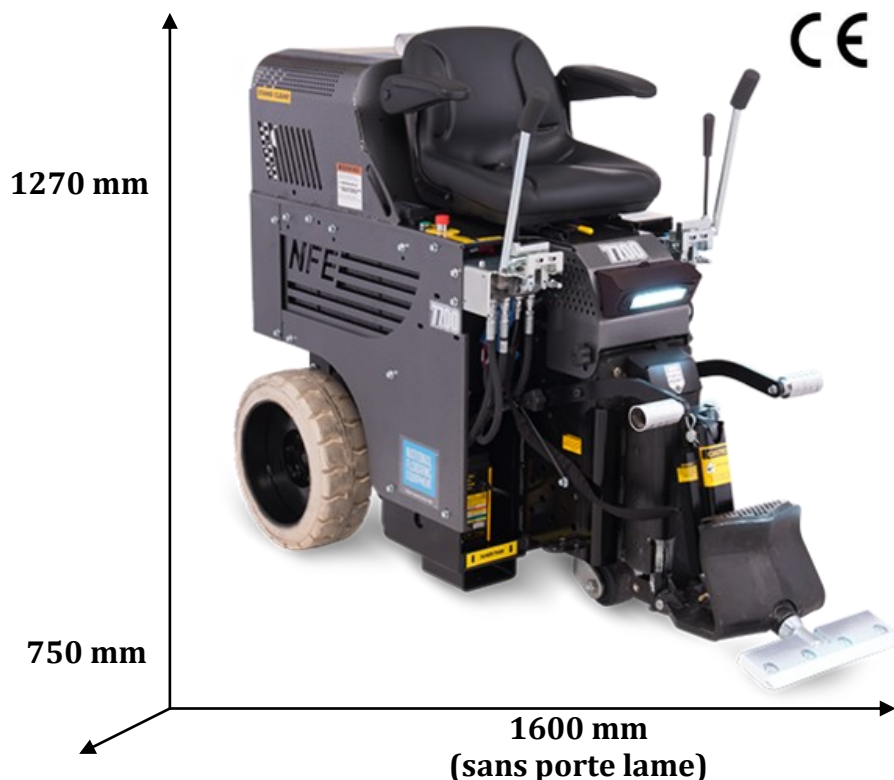

DECOLLEUSE SD7700 BATTERIE

– *Pour un travail continu sur grandes surfaces* –

Données techniques

Temps d'utilisation : 12 H
Alimentation chargeur :
220 V
Vitesse d'avancement :
Jusqu'à 61 m / min
Poids machine : 1167 kg
Poids avec contrepoids :
1250 kg

Processus

Notre Décolleuse de sols SD7700 est la plus rapide de sa catégorie.

Elle est conçue pour le retrait des sols souples, résines, parquets, mortiers, ragréages et matériaux difficiles.

Très maniable et confortable avec sa position de conduite ergonomique, elle est précise et sans rayon de braquage.

Avantages

- ⇒ Travail toute une journée sans recharge
- ⇒ Aucun rejet de gaz pour un travail en tout milieu
- ⇒ Porte lame orientable en angle et hauteur pour un contact optimal avec le sol
- ⇒ Contrepoids permettant un travail encore plus efficace
- ⇒ Large gamme de lames